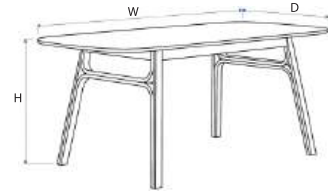

Autumn Auto Print Table

H-28.5",D-39"

**INTRODUCING
THE BREEZE
OUTDOOR SET
TO ENJOY SUNSETS
IN COMFORT**

Amazon with Amaze
H-28.5",W-39"

Amazon Table
H-28.5",W-39"

Polo A-One Auto Print Table
H-28.5",W-39"

Polo A-One Table
H-28.5",W-39"

Regal Table
H-28.5",W-39"

Eden Table
H-28.5",W-39"

Jaguar Table
H-28.5,L-45",W-28.5"

Ninja Table

H-28.5,L-45",W-28.5"

Oscar Table

H-28.5,L-45",W-28.5"