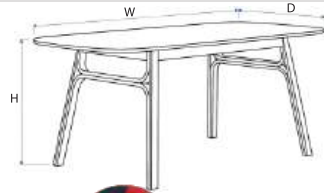

Panther Auto Print A-One Table

H-28.5",L-45",W-28.5"