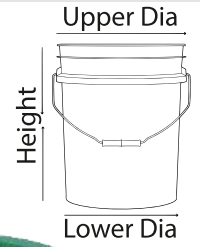

2500ML
H-7.5"
UD-5.5"
LD-4.5"

1500ML
H- 6.7"
UD-4.7"
LD- 3.5"

1100ML
H- 5.5"
UD-4.5"
LD- 3.2"

750ML
H- 3"
UD-4.2"
LD- 3"

500ML
H- 3.7"
UD-3.5"
LD- 2.5"

250ML
H- 2.5"
UD-3.3"
LD- 2.8"

225ML
H- 2.9"
UD-3"
LD- 2.2"

Spice 225 ML

Picnic Box
H-3",UD-5",LD-3.5"

KQ 0505 - Box
H-2.5",UD-5",LD-4"

Basket

Ganga Basket

H-4.5",UD-16.5",LD-10"

Ganga A-One Basket

H-4.5",UD-16.5",LD-10"

Small

H-4"
W-7.5"
L-9.5"

Medium

H-4.5"
W-8.5"
L-10.5"

Big

H-5"
W-9"
L-12"

Butterfly Basket

Fruit Basket with Lid

H-7",UD-11",LD-6"

Fruit Basket with Lid A-One

H-7",UD-11",LD-6"

Scotch Basket

H-3.5",L-11.5",W-8.5"

Scotch A-One Basket

H-3.5",L-11.5",W-8.5"

Big
H- 4.7"
L- 11.5"
W-9"